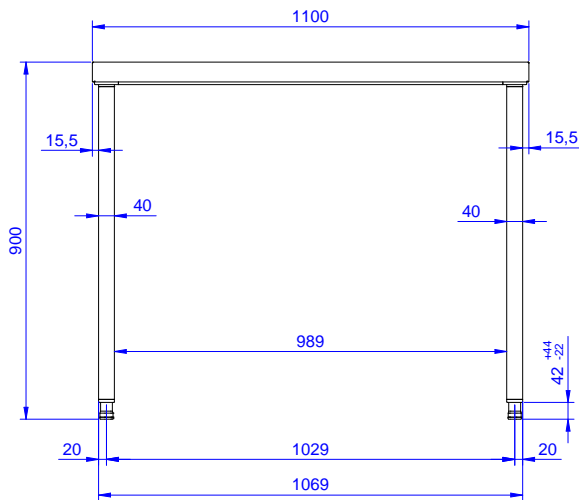

Zepředu

Boční