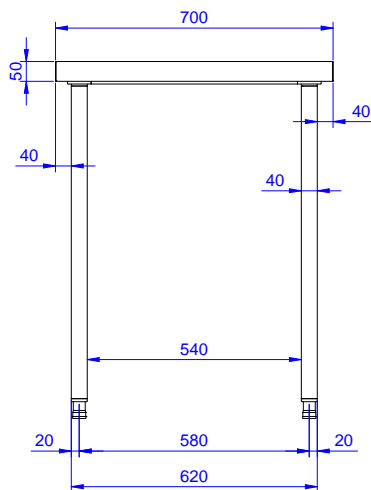

Hlavní informace

Vnější rozměry, Šířka 133219 (TG1100N)	1100 mm
Vnější rozměry, Hloubka	700 mm
Vnější rozměry, Výška	900 mm
Síla pracovní desky	50 mm
Netto váha:	37 kg

Standard nerezový program
Pracovní stůl 1100mm, bez zadního límce

Společnost si vyhrazuje právo provádět změny v produktech bez předchozího upozornění. Všechny informace byly správné v době tisku.