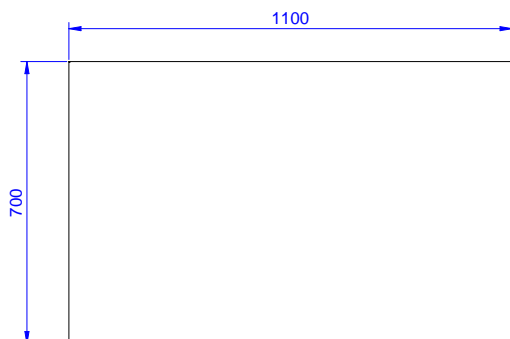

### Hlavní informace

Vnější rozměry, Šířka 133219 (TG1100N)	1100 mm
Vnější rozměry, Hloubka	700 mm
Vnější rozměry, Výška	900 mm
Síla pracovní desky	50 mm
Netto váha:	37 kg

Standard nerezový program  
 Pracovní stůl 1100mm, bez zadního límce